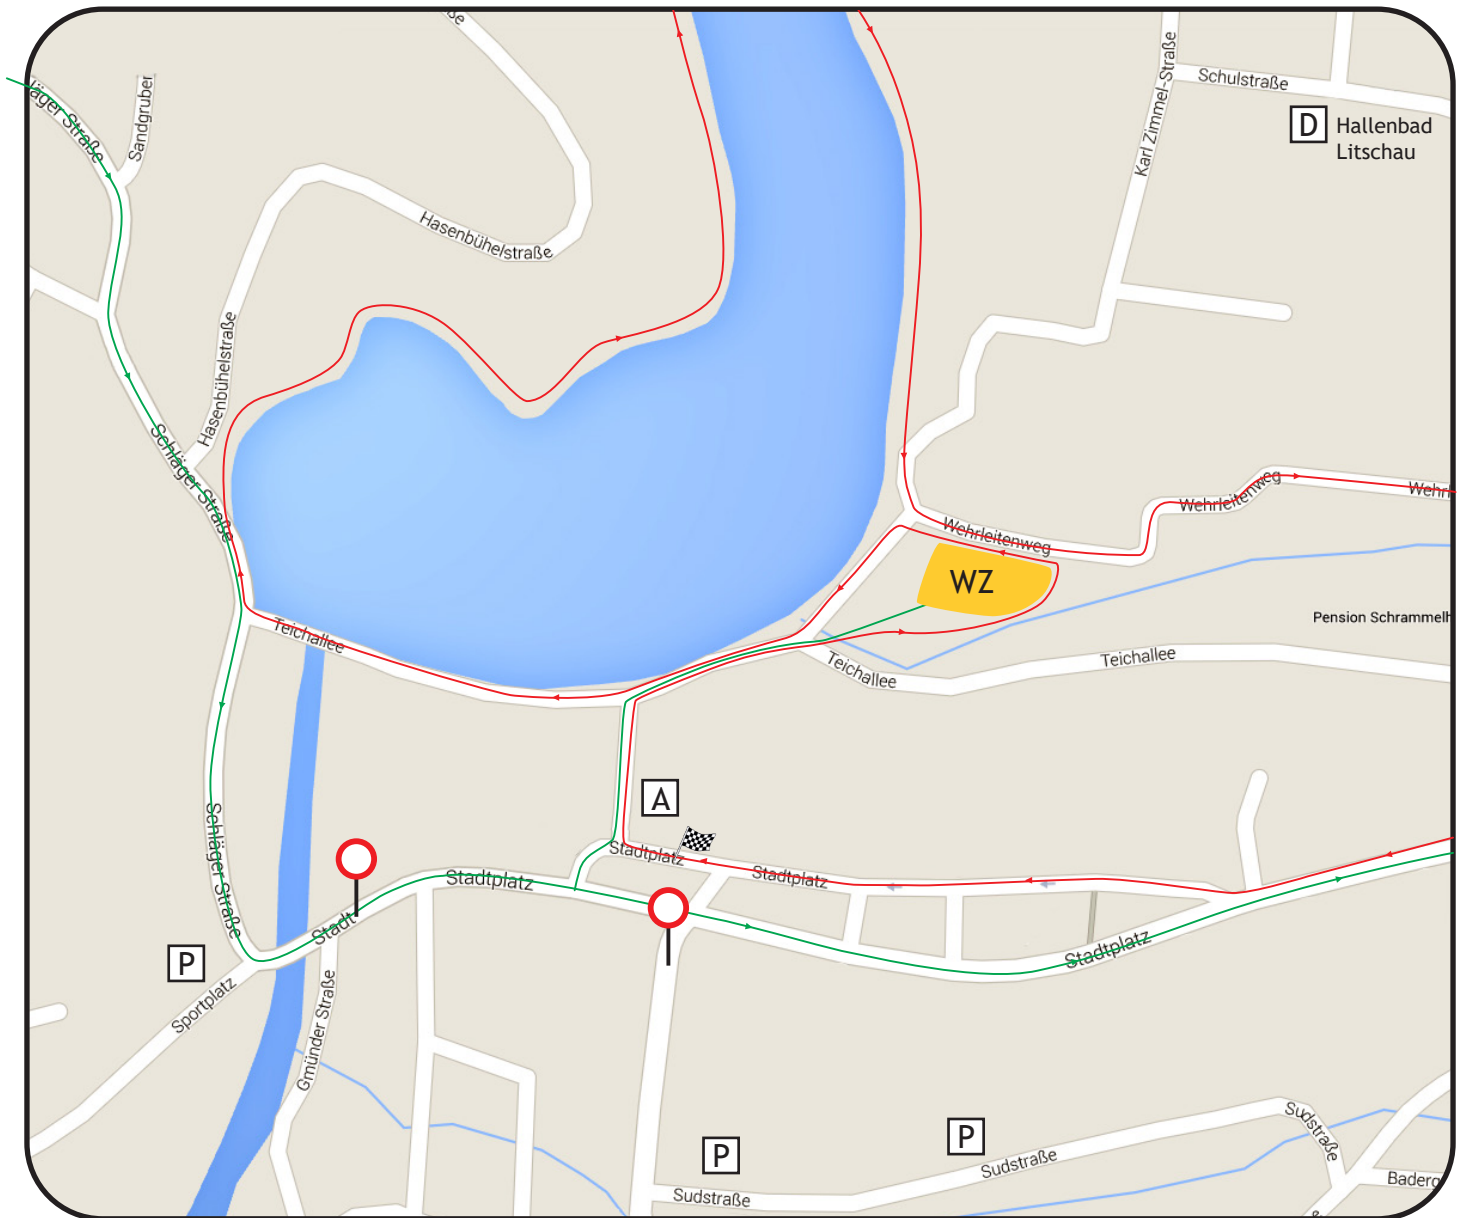

WO ist WAS beim WEM

Wichtige Punkte rund um den WEM

- A** Anmeldezelt, A-3874 Litschau, Unterer Stadtplatz
- P** Parkplatz, Classic und Sprint - Südstraße, Kids - Sportplatz
- D** Duschen, Hallenbad Litschau, A-3874 Litschau, Schulstraße 9
- WZ** Wechselzone

 Radstrecke

 Laufstrecke

 Zielbereich

-  Allgemeines Fahrverbot während der Wettbewerbe