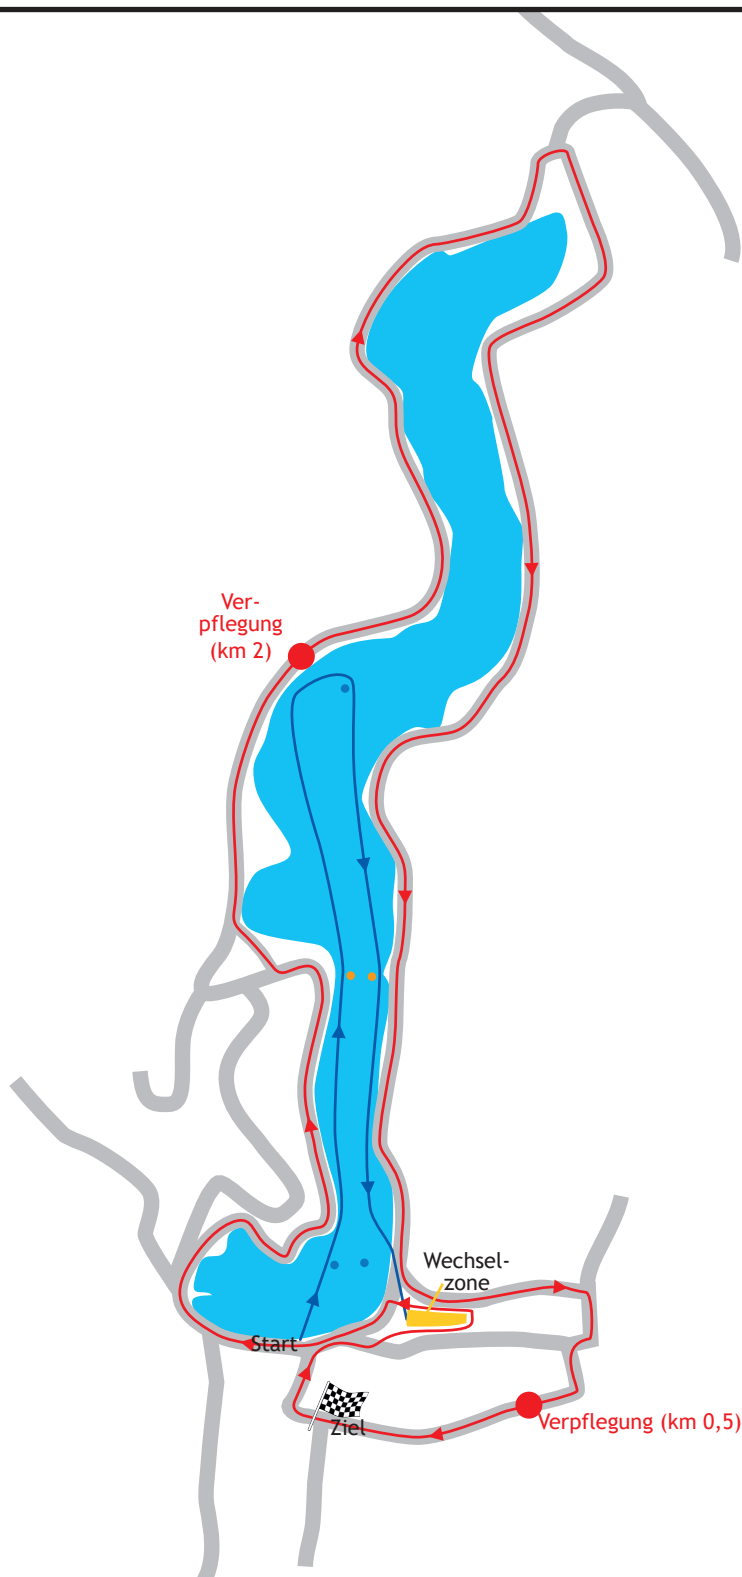

WEM-CLASSIC

swim |
1 Runde 1900 m

run |
4 Runden à 5,5 km

— Schwimmstrecke
— Laufstrecke

WEM-CLASSIC

bike |
4 Runden à 23 km/408 hm