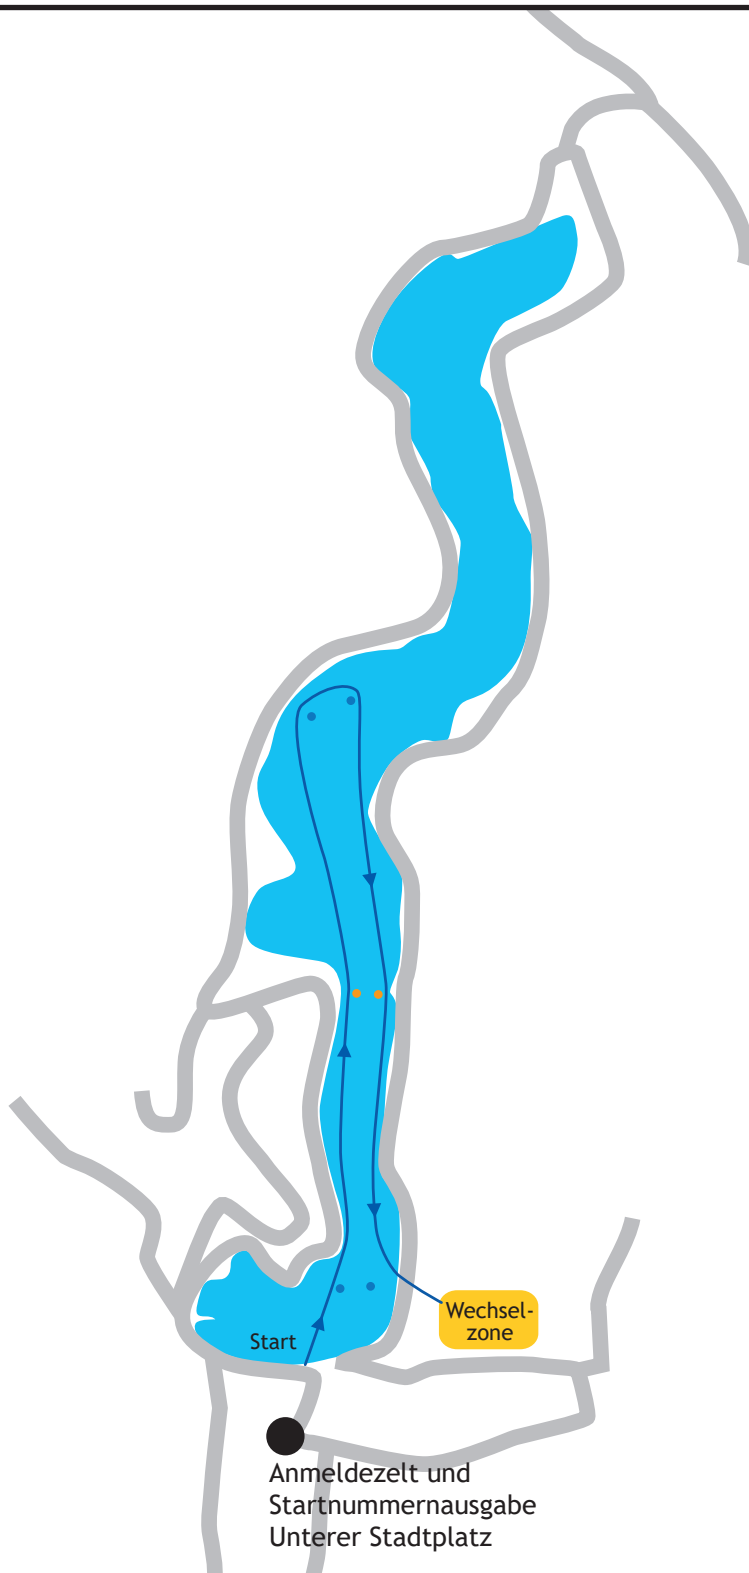

WEM-AQUABIKE

swim |
1 Runde 1900 m

— Schwimmstrecke

WEM-AQUABIKE

bike |
3 Runden à 28 km/380 hm