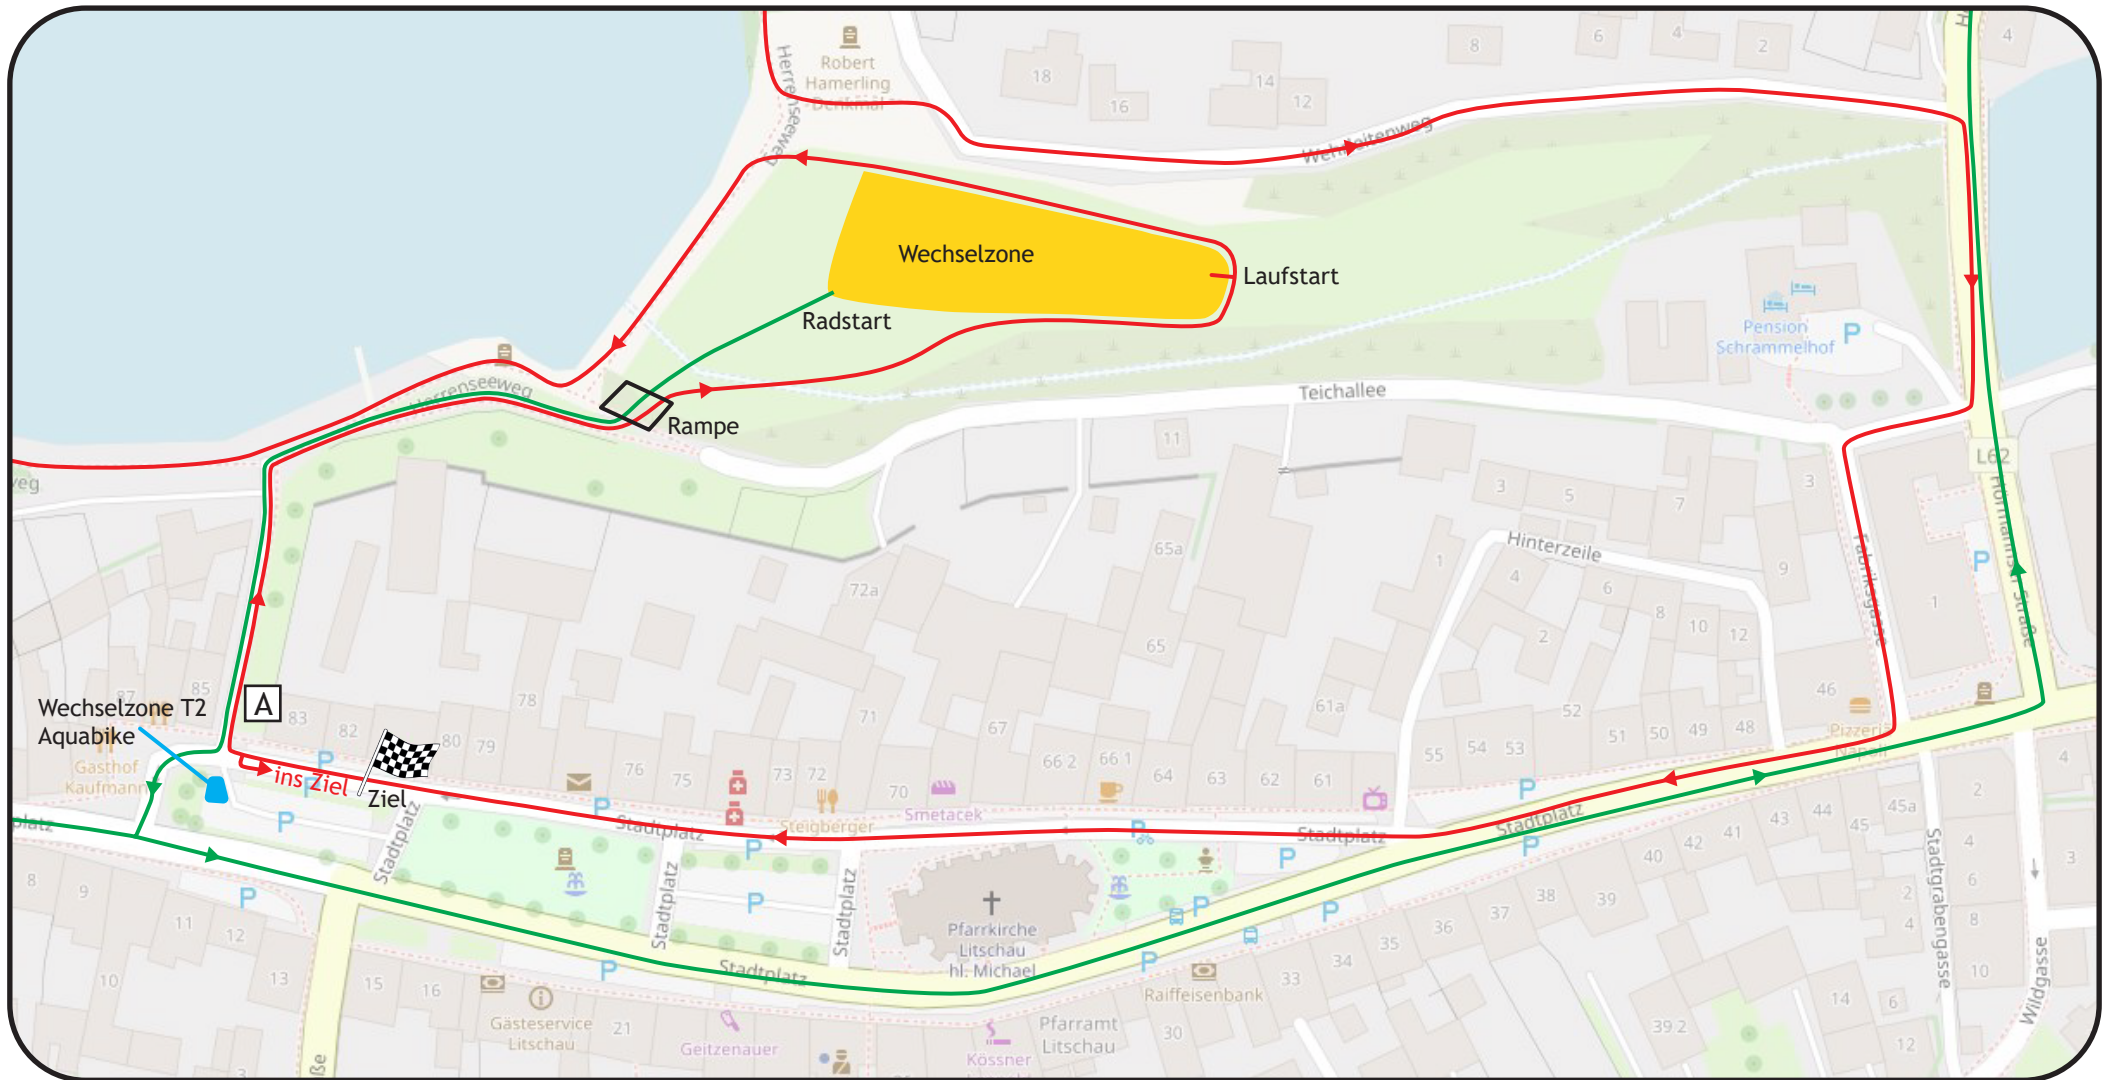

WO ist WAS beim WEM

Rund um die Wechselzone

A Anmeldezelt, A-3874 Litschau, Unterer Stadtplatz

 Radstrecke

 Laufstrecke